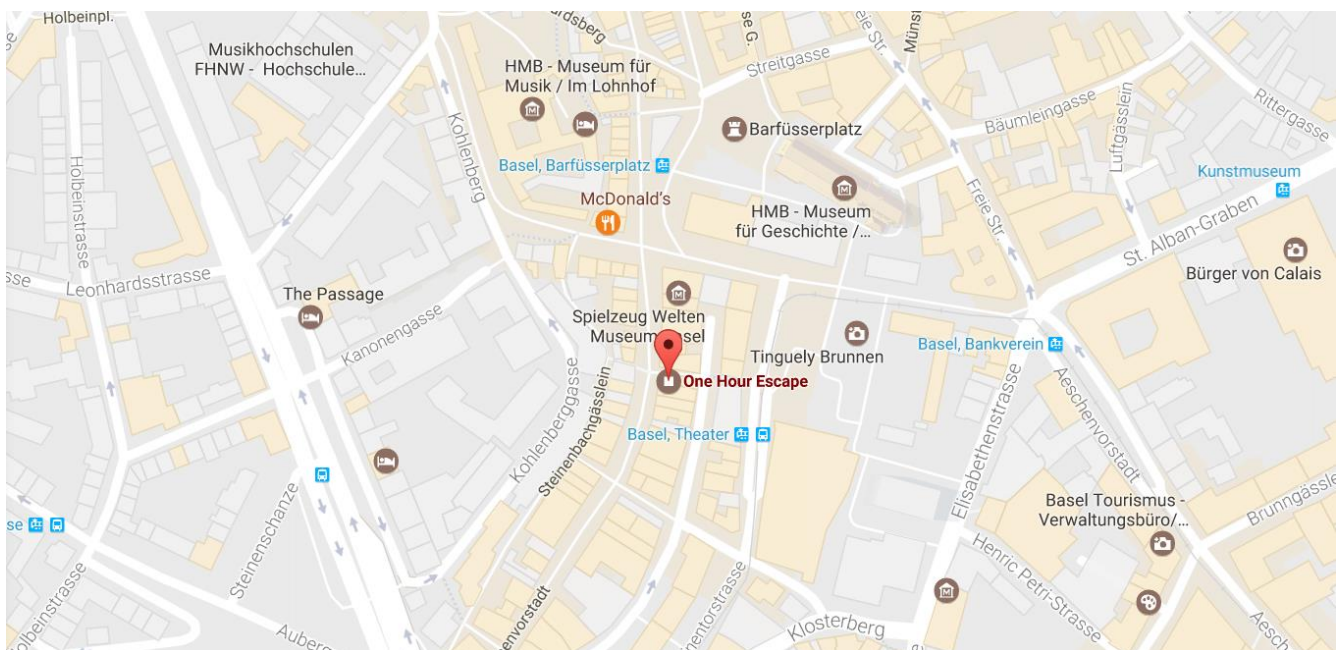

ONE HOUR ESCAPE

Unser Spiel **Master Thief** ist mitten in der belebten Steinenvorstadt zuhause, zwischen Restaurants, Pubs, Shops und Kinos.

Die Adresse ist : **Theatergässlein 17
4051 Basel**

Ihr findet uns im selben Gebäude wie das Starbucks Coffee, im zweiten Stock. Der Eingang ist links um die Ecke, Blickrichtung Starbucks.

In 10 Minuten erreicht man uns zu Fuss vom Bahnhof SBB.

Tram:

Von den Stationen Theater und Barfüsserplatz sind wir in 2 Minuten zu Fuss erreichbar.

- BLT Tram 10 vom Bahnhof SBB Richtung Rodersdorf bis Theater
- BLT Tram 11 vom Bahnhof SBB Richtung St Louis Grenze bis Barfüsserplatz
- Tram 8 vom Bahnhof SBB Richtung Weil am Rhein Bhf bis Barfüsserplatz

Auto:

Vom *Parkhaus Elisabethen* (Steinentorberg 5, 4051 Basel) oder vom *Parkhaus Steinen* (Auberg 2a) sind Sie in 5 Gehminuten bei uns.

If you are lost please give us a call and we will help you to find the way :-)